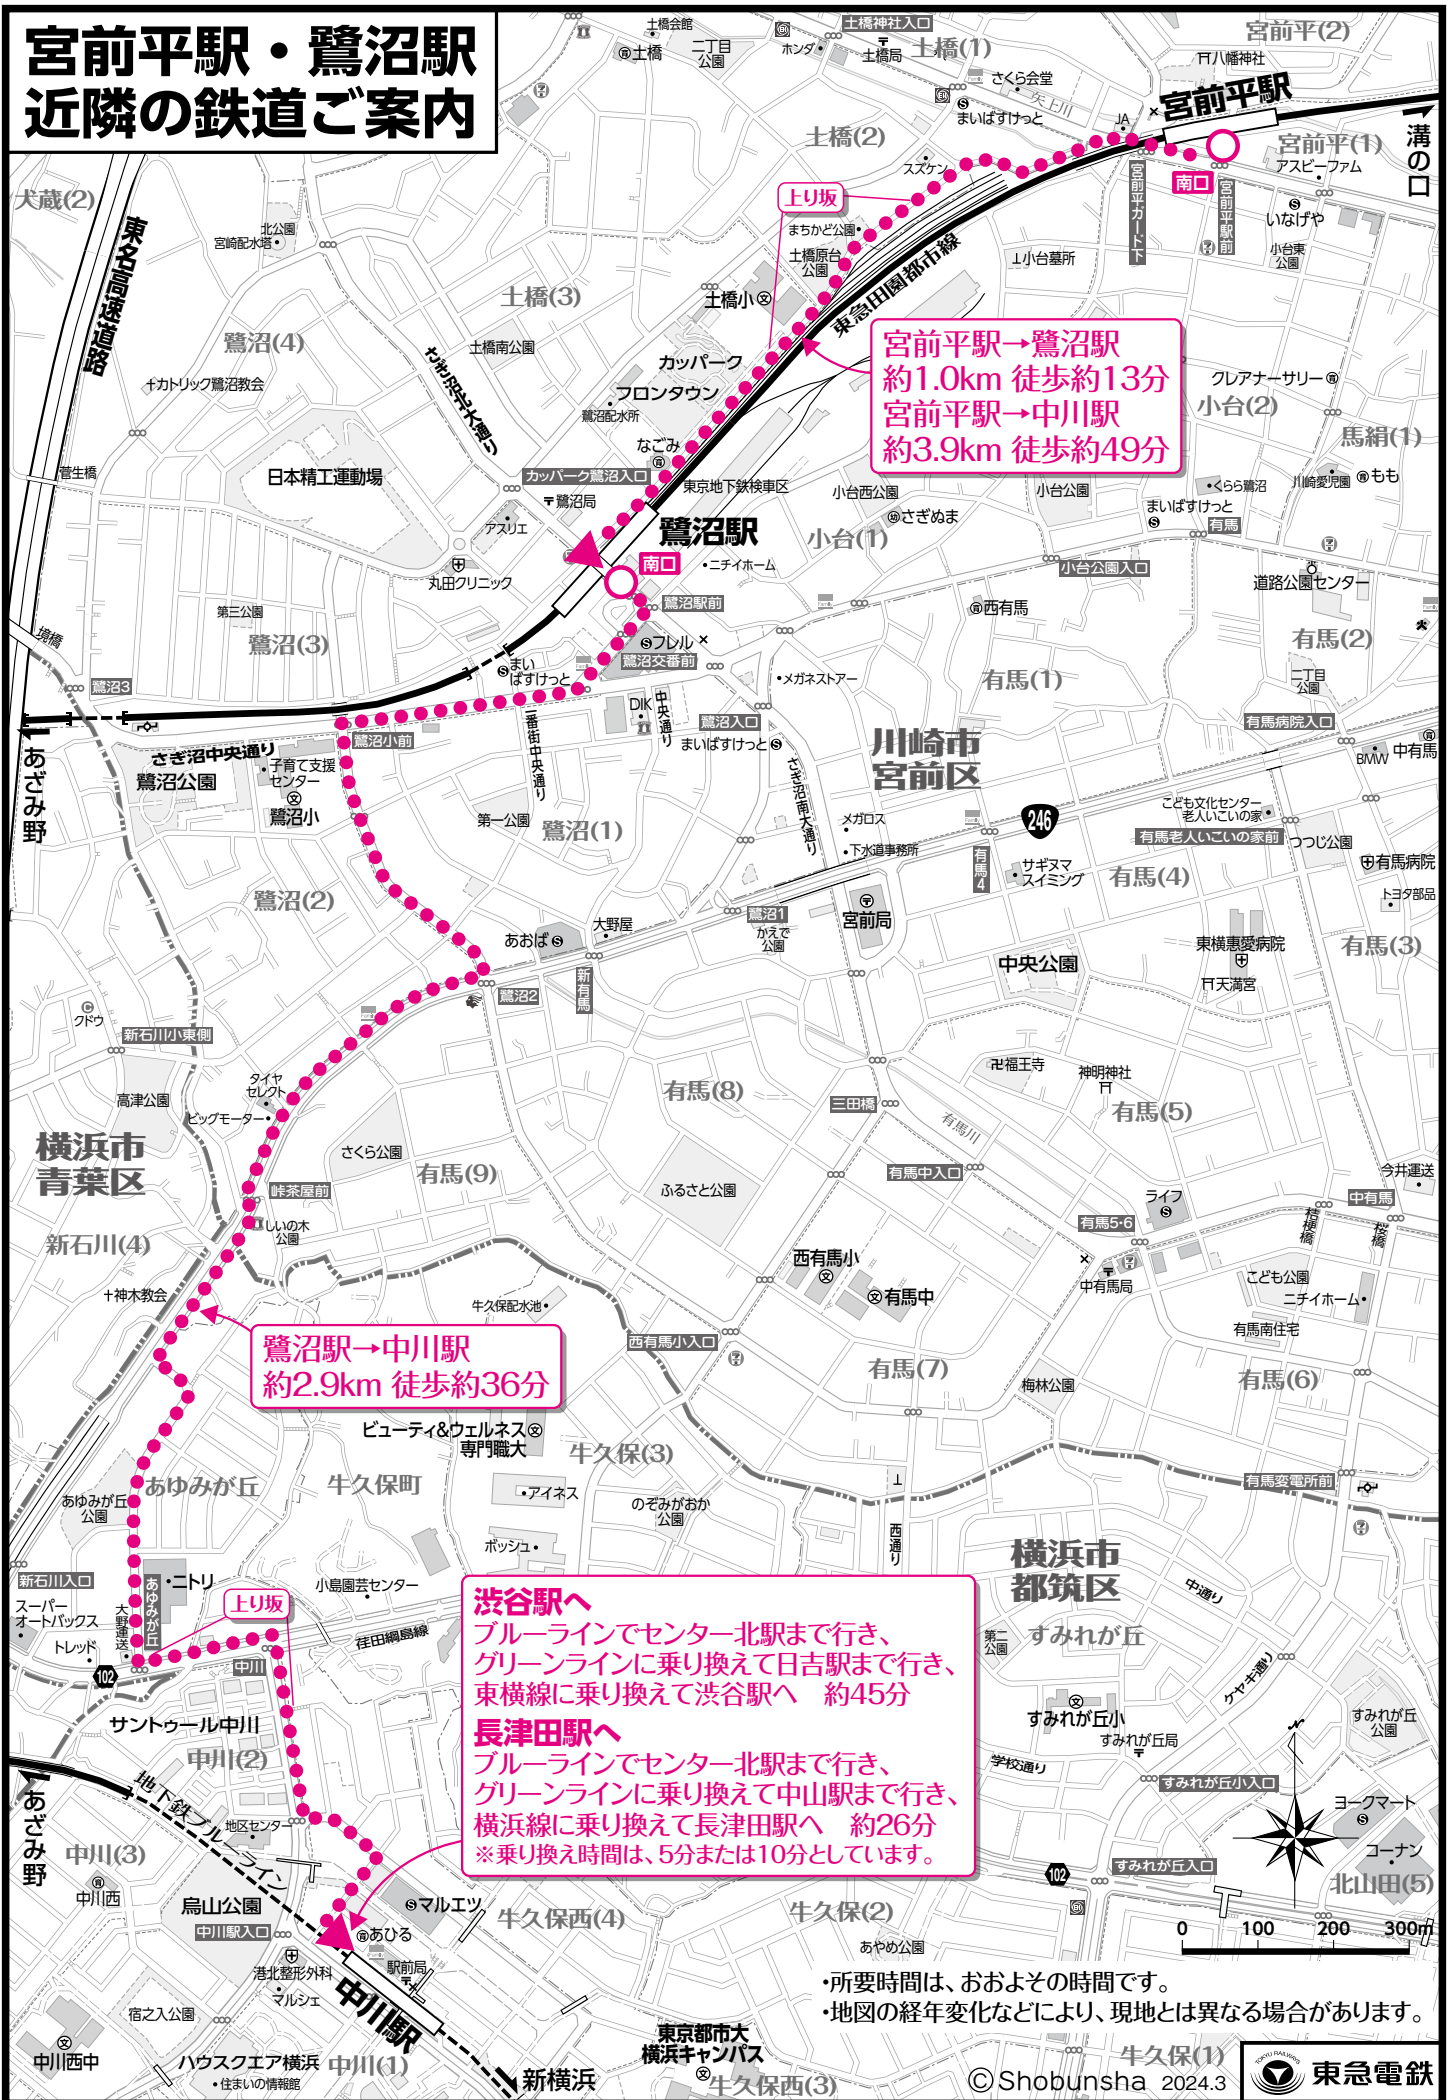

# 宮前平駅・鷺沼駅 近隣の鉄道ご案内

宮前平駅→鷺沼駅  
約1.0km 徒歩約13分  
宮前平駅→中川駅  
約3.9km 徒歩約49分

鷺沼駅→中川駅  
約2.9km 徒歩約36分

**渋谷駅へ**  
ブルーラインでセンター北駅まで行き、  
グリーンラインに乗り換えて日吉駅まで行き、  
東横線に乗り換えて渋谷駅へ 約45分

**長津田駅へ**  
ブルーラインでセンター北駅まで行き、  
グリーンラインに乗り換えて中山駅まで行き、  
横浜線に乗り換えて長津田駅へ 約26分  
※乗り換え時間は、5分または10分としています。

・所要時間は、おおよその時間です。  
・地図の経年変化などにより、現地とは異なる場合があります。

測量法に基づく国土地理院長承認(使用)R 5JHs 14-M088253